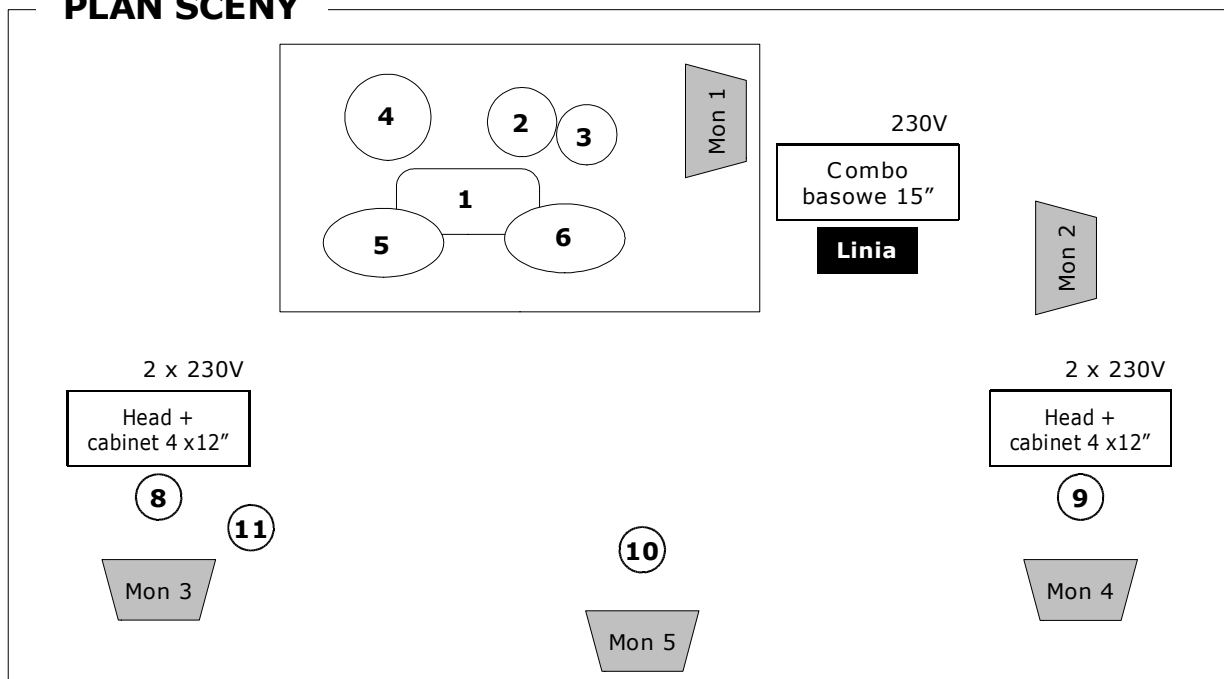

PLAN SCENY

Kanał	Instrument	Źródło	Statyw	Monitory
1	stopa	mikrofon	niski	Mon 1
2	werbel	mikrofon	niski lub klips	
3	hi-hat	mikrofon	niski	
4	floor tom	mikrofon	niski lub klips	
5	overhead L	mikrofon	wysoki łamany	
6	overhead R	mikrofon	wysoki łamany	
7	gitara basowa	line	-	Mon 2
8	gitara elektryczna 1	mikrofon	niski łamany	Mon 3
9	gitara elektryczna 2	mikrofon	niski łamany	Mon 4
10	wokal	mikrofon	wysoki łamany	Mon 5
11	wokal	mikrofon	wysoki łamany	Mon 3